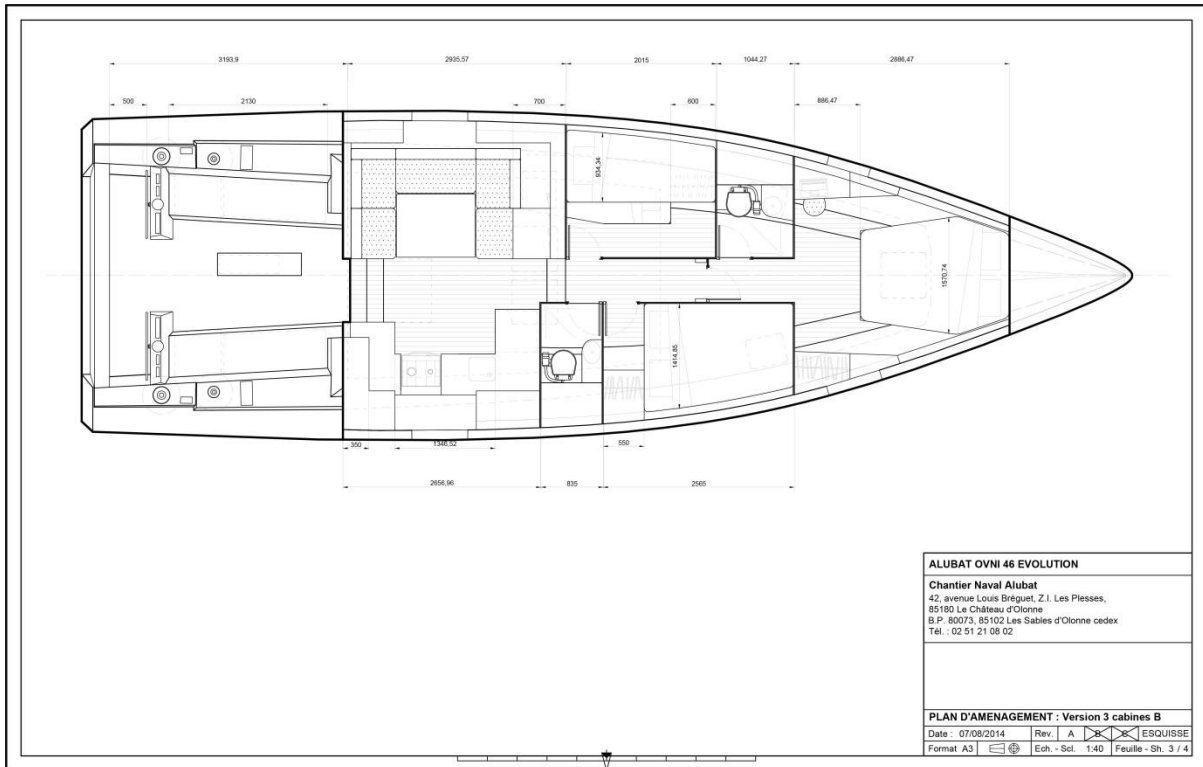

# OVNI EVOLUTION 46

**Standard layout – 2 cabins**

**Optional 3 cabin layout – 3<sup>rd</sup> cabin forward**

**Optional 3 cabin layout – 3<sup>rd</sup> cabin aft**

**ALUBAT OVNI 46 EVOLUTION**

**Chantier Naval Alubat**