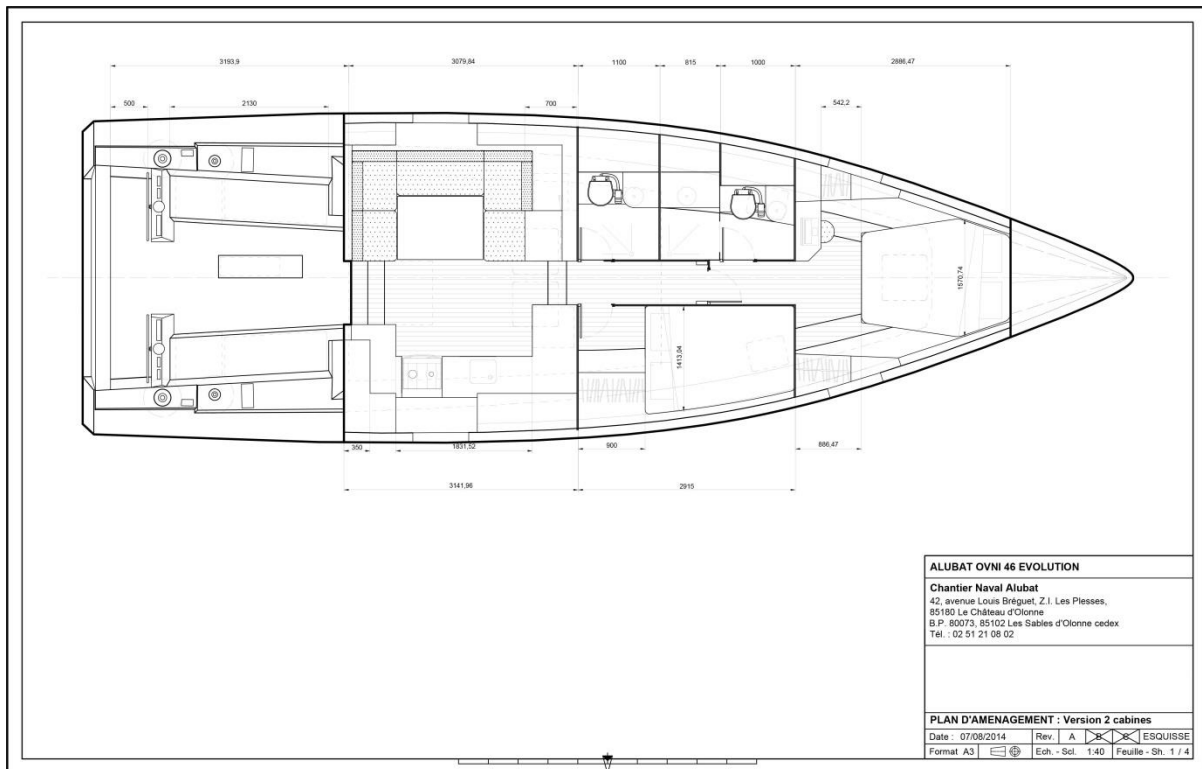

# OVNI EVOLUTION 46

**Standard layout – 2 cabins**

**Optional 3 cabin layout – 3<sup>rd</sup> cabin forward**

**Optional 3 cabin layout – 3<sup>rd</sup> cabin aft**

**ALUBAT OVNI 46 EVOLUTION**

**Chantier Naval Alubat**