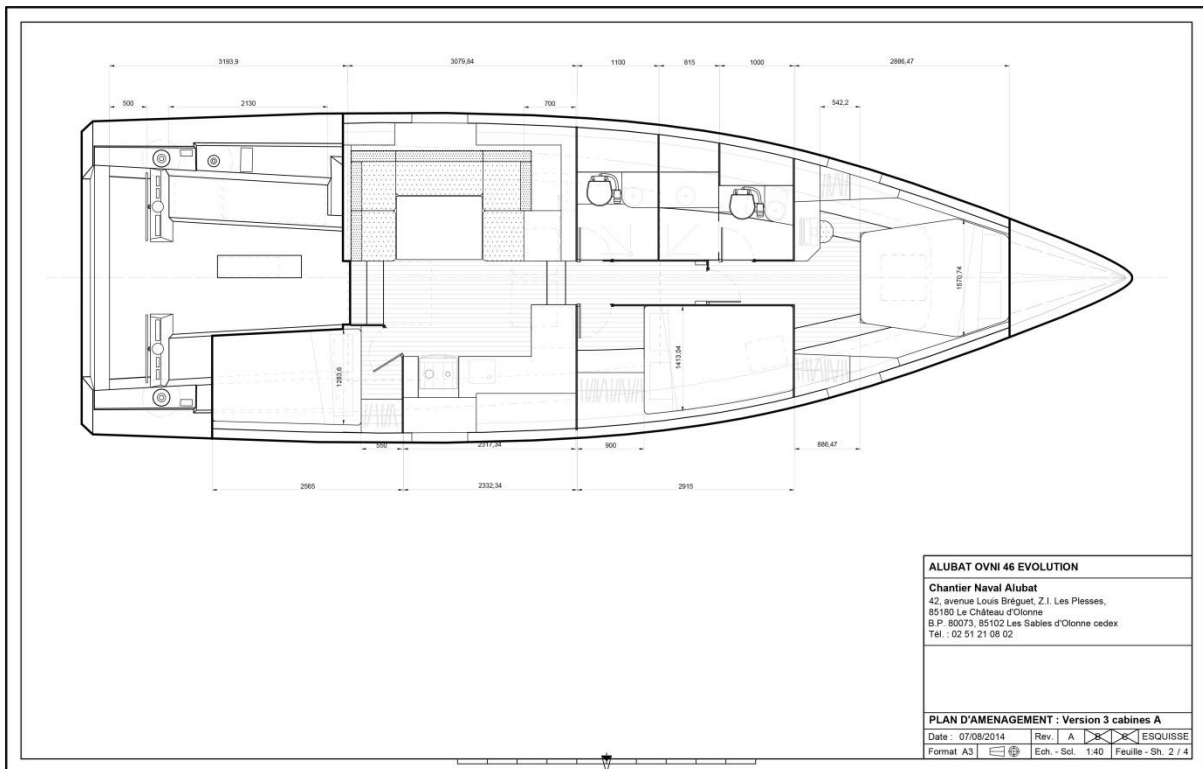

# OVNI EVOLUTION 46

**Standard layout – 2 cabins**

**Optional 3 cabin layout – 3<sup>rd</sup> cabin forward**

**Optional 3 cabin layout – 3<sup>rd</sup> cabin aft**

**ALUBAT OVNI 46 EVOLUTION**

**Chantier Naval Alubat**